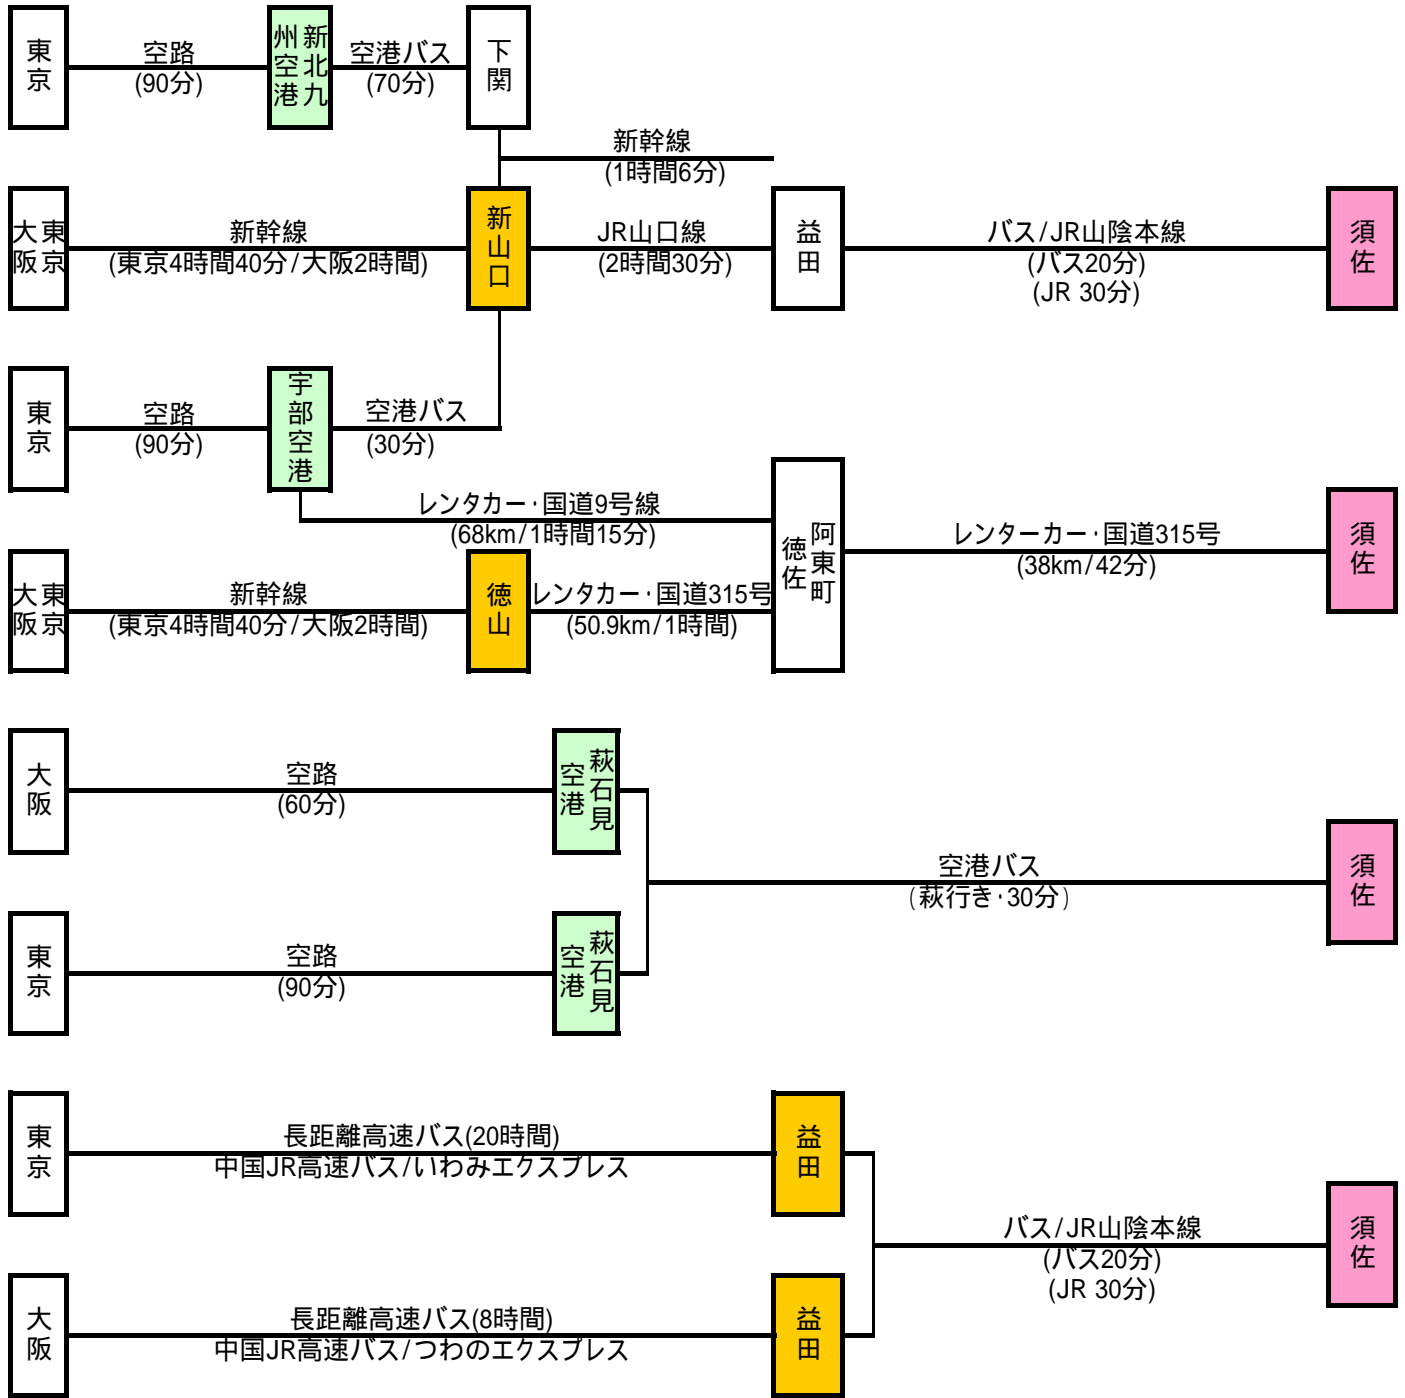

須佐への交通

各種交通機関時刻表

交通機関	空港・駅等	ホームページ
航空機	萩・石見空港	http://www.web-sanin.co.jp/sight/time/plane/iwami.htm
	宇部空港	http://www.yamaguchiube-airport.jp/
	新北九州空港(小倉)	http://www.kitakyu-air.jp/flight/timetable.html
空港バス	萩石見空港バス	http://www.web-sanin.co.jp/sight/time/plane/iwa-bus.htm
	宇部空港バス	http://www6.ocn.ne.jp/~ube-bus/zikokuhyou/kuukou-zikoku.html
	新北九州空港バス(小倉)	http://www.kitakyu-air.jp/access/bus_moji.html
バス(萩線)	石見交通・防長交通 共同運行	http://www.iwami-group.com/jikoku/hagi.pdf
鉄道	JR須佐駅	http://www.jr-odekake.net/eki/timetable.php?id=0640776
	JR益田駅	http://www.jr-odekake.net/eki/time_04/Masuda320201.htm
	JR新山口駅	http://www.jr-odekake.net/eki/time_04/Shin-Yamaguchi350603.htm
	JR徳山駅	http://www.jr-odekake.net/eki/time_04/Tokuyama350107.htm
遠距離高速バス	JR下関駅	http://www.jr-odekake.net/eki/time_04/Shimonoseki350201.htm
	中国JR高速バス	http://www.chugoku-jrbus.co.jp/annai/3-5.htm
	いわみエクスプレス	http://www.iwami-group.com/tokyo.htm
	つわのエクスプレス	http://www.iwami-group.com/oosaka.htm